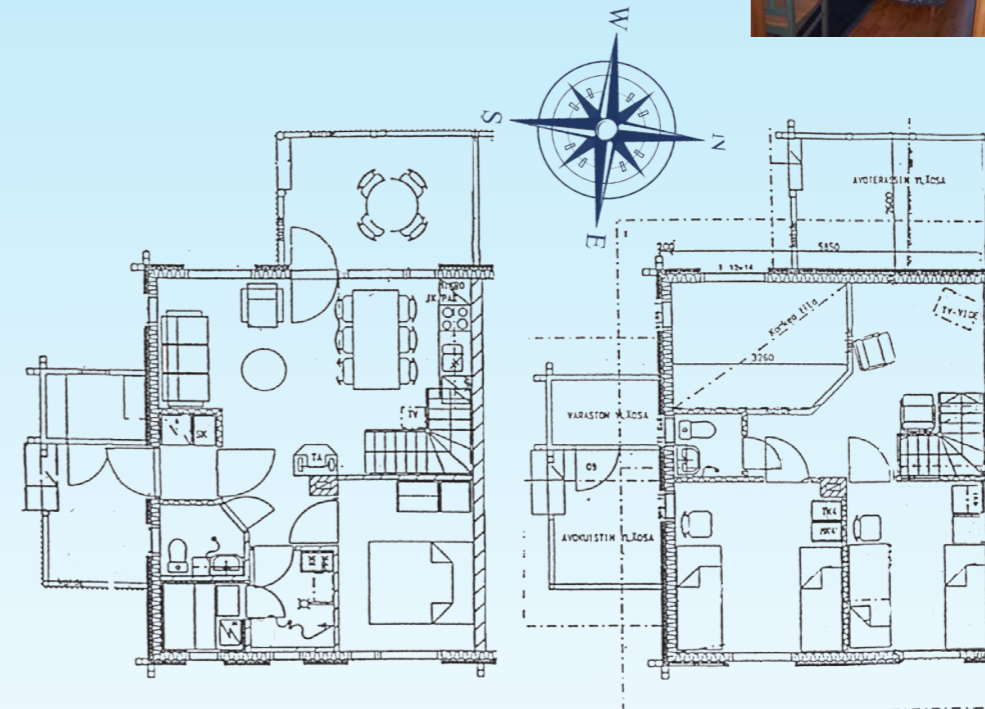

Vuokraus ja varaukset

Varaukset lomaviikoista tulee tehdä majaisännälle viikoista 1-26 edeltävän syyskuun loppuun mennessä ja viikoista 27-52(53) edeltävän huhtikuun loppuun mennessä. Pöytävarauksissa vuokraaja ratkaistaan arvonnalla huomioiden aikaisemmat vuokraukset.

Kotaportin käyntiosoite:
KRI ry, Talvikkaantie 8 B 3, 88610 VUOKATTI
(Postiosoite: KRI ry, Ilkantie 8, 88610 VUOKATTI)

Viikkovuokrat, ainoastaan KRI ry:n jäsenille.

Viikot: 1, 8..15, 16, 51..53 = **550€/vko**

Viikot: 2..7, 25..32, 38, 39, 46..50 = **400€/vko**

Viikot: 17, 22..24, 33..35, 40..45 = **300€/vko**

Viikot: 18..21, 36, 37 = **250€/vko**

Viikonloppu- ja vuorokausivuokraus, mikäli majoitus vapaana, min. **200€**

Majaa vuokrataan vain jäsenille. Edelleenvuokraus kielletty.

Lisätietoja/varaukset:

KRI ry, majaisäntä

Petri Pucilowski, p. 040-546 1002

(jätä yhteydenottopyyntö vastaajaan eli puhelinnumero, josta sinut tavoittaa iltaisin)